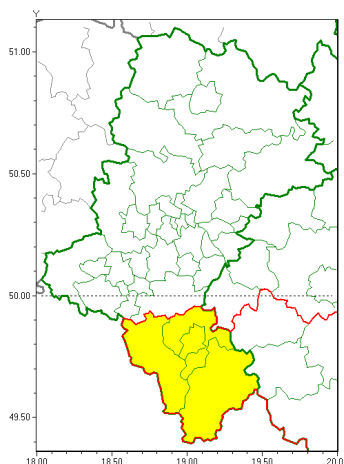

Zasięg ostrzeżeń w województwie

Silny wiatr  
2019-12-14 21:40

**WOJEWÓDZTWO ŁĄSKIE**  
**OSTRZEŻENIA METEOROLOGICZNE ZBIORCZO NR 174**  
**WYKAZ OBSZARÓW ZUCIANYCH OSTRZEŻENIAMI**  
**o godz. 21:40 dnia 14.12.2019**

<b>Zjawisko/Stopień zagrożenia</b>	Silny wiatr/1
<b>Obszar (w nawiasie numer ostrzeżenia dla powiatu)</b>	powiaty: bielski(108), Bielsko-Biała(105), cieszyński(106), żywiecki(111)
<b>Ważność</b>	od godz. 07:00 dnia 15.12.2019 do godz. 19:00 dnia 15.12.2019
<b>Prawdopodobieństwo</b>	90%
<b>Przebieg</b>	Przewiduje się wystąpienie wiatru o średniej prędkości od 25 km/h do 40 km/h, w porywach do 85 km/h z południowego-zachodu.
<b>SMS</b>	IMGW-PIB OSTRZEŻENIE: WIATR/1 Łąskie (4 powiaty) od 07:00/15.12 do 19:00/15.12.2019 porywy do 85 km/h, SW. Dotyczy powiatów: bielski, Bielsko-Biała, cieszyński i żywiecki.
<b>RSO</b>	Woj. Łąskie (4 powiaty), IMGW-PIB wydał ostrzeżenie pierwszego stopnia o silnym wietrze
<b>Uwagi</b>	Brak.
<b>Dyrektor synoptyk IMGW-PIB</b>	Piotr Wałach